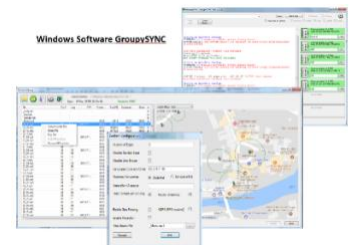

GROUPY **SYNC Software** (Windows):

- Selbstständiges **Bearbeiten, Verwalten** und **Aktualisieren** von **Audio-Daten**
- Selbstständige **Content-Erstellung**
- **Text-to-speech-Generator** (geschriebener Text wird zu MP3-File)
- **31 Sprachen** mit unterschiedlichen Akzenten
- **Geräte-Konfiguration** jederzeit veränderbar
- Erstellen der **personalisierten Namensschilder** inkl. eigenem **Branding**