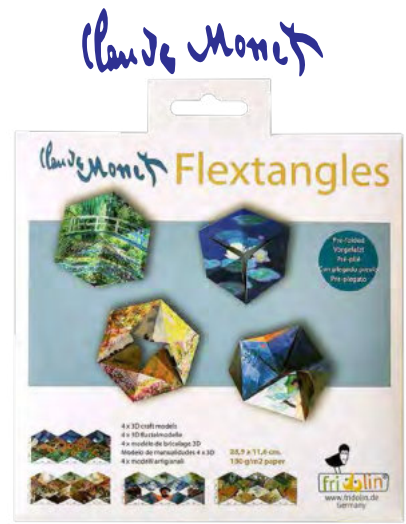

Art Flextangles

11440 Display, Art Flextangles, 4 Motive à 20 Packungen
b/h/t: ca. 30 × 62 × 30 cm, 80 Stück, sortiert
Display, Art flextangles, 4 designs /20 packages
w/h/d: approx. 30 × 62 × 30 cm, 80 pcs., assorted:

Art Flextangles, 28,8 × 11,6 cm (unmontiert)
ca. 10 × 10 × 4 cm (zusammengebaut)
4 Faltbögen mit jeweils 4 Motiven
Art flextangles, 28,8 × 11,6 cm (flat)
approx. 10 × 10 × 4 cm (assembled)
4 folding sheets with 4 different designs each:

11443 Art Flextangles, Art Nouveau

11444 Art Flextangles, Monet

Pre-folded
Vorgefalzt
Pré-plié
Con plegado previo
Pre-plegado

11444