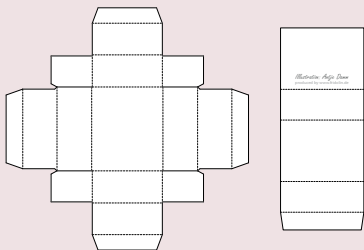

For coloring and crafting

11118 Bastelset, Wald, Bär und Pilze
Streichholzschachtel Bastelsatz, 15,9 × 15,9 cm
Enthält: Vorlage Schachtel/Schuber
Vorlage für Etikett und Hintergrund
Bogen mit vorgestanzten Figuren
*Matchbox kit, forest, bear and mushrooms, 15,9 × 15,9 cm
contains: template box / slipcase, template labels
and background, sheet with prepunched figures*

11118

Craft Sets

11115 Bastelset, Dschungel
Streichholzschachtel Bastelsatz, 15,9 × 15,9 cm
Enthält: Vorlage Schachtel/Schuber
Vorlage für Etikett und Hintergrund
Bogen mit vorgestanzten Figuren
*Matchbox kit, jungle, 15,9 × 15,9 cm
contains: template box / slipcase, template labels
and background, sheet with prepunched figures*

11115