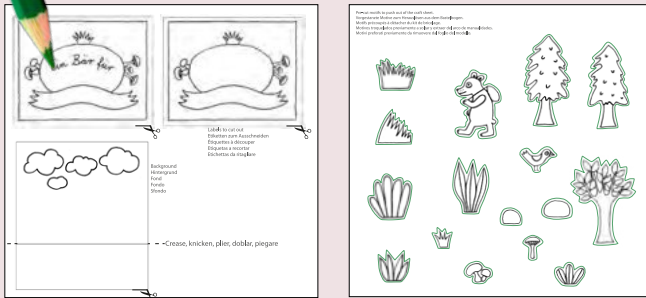

For coloring and crafting

11118 Bastelset, Wald, Bär und Pilze
Streichholzschachtel Bastelsatz, 15,9 × 15,9 cm
Enthält: Vorlage Schachtel/Schuber
Vorlage für Etikett und Hintergrund
Bogen mit vorgestanzten Figuren
*Matchbox kit, forest, bear and mushrooms, 15,9 × 15,9 cm
contains: template box / slipcase, template labels
and background, sheet with prepunched figures*

11118

Craft Sets

11115 Bastelset, Dschungel
Streichholzschachtel Bastelsatz, 15,9 × 15,9 cm
Enthält: Vorlage Schachtel/Schuber
Vorlage für Etikett und Hintergrund
Bogen mit vorgestanzten Figuren
*Matchbox kit, jungle, 15,9 × 15,9 cm
contains: template box / slipcase, template labels
and background, sheet with prepunched figures*

11115