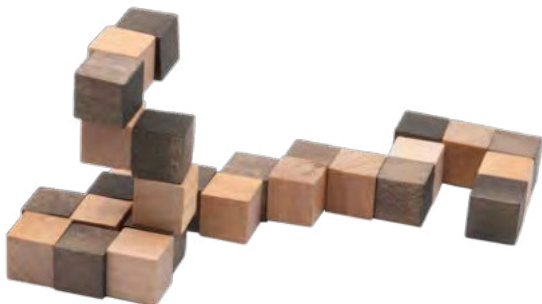

***New series
in a new look***

17811 ★ ★ ★ ★