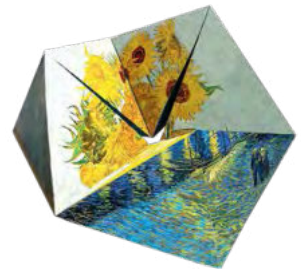

Flextangles

Pre-folded
Vorgefalzt
Pré-plié
Con plegado previo
Pre-piegato

GUSTAV KLIMT

Art Flextangles

Art Flextangles, 28,8 × 11,6 cm (unmontiert)
ca. 10 × 10 × 4 cm (zusammengebaut)
4 Faltbögen mit jeweils 4 Motiven
Art flextangles, 28,8 × 11,6 cm (flat)
approx. 10 × 10 × 4 cm (assembled)
4 folding sheets with 4 different designs each:

- 11441 Art Flextangles, Van Gogh
- 11442 Art Flextangles, Klimt

Vincent
van Gogh

11442

11441