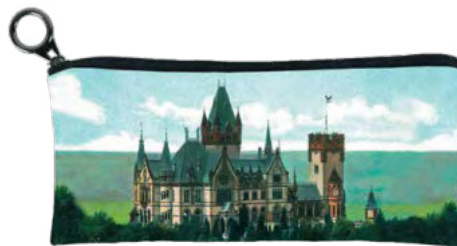

Sonderanfertigungen

Viele unserer Artikel können wir mit Ihrem individuellen Motiv produzieren: Spieluhren, Pillendöschen, Stiftemäppchen, Minigeldbeutel, Kosmetiktaschen, Klick-Geldbeutel, Brillenputztücher, Brillenetui-Sets, Untersetzer, Stofftaschenspiegel, Fächer, Schlüsselanhänger, Taschen für eBook Readers (7") - für Tablets (10") Bitte erfragen Sie Preis und Mindestauflage unter info@fridolin.de

Customized Products

Many of our goods can be customized with your own design: music boxes, pill boxes, pencil bags, mini coin purses, cosmetic bags, coin purses, cleaning cloths, spectacle case sets, coasters, pocket mirrors, hand held fans, key rings, bags for ebook Readers (7") and tablets (10") Please send your request on price and minimal order quantity to info@fridolin.de

Stiftemäppchen
pencil bags