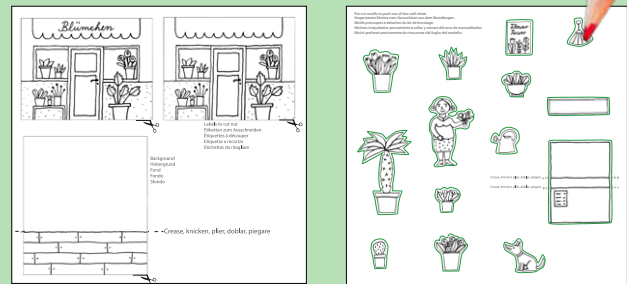

Craft Sets

11113 Bastelset, Blumenladen
Streichholzschachtel Bastelsatz, 15,9 × 15,9 cm
Enthält: Vorlage Schachtel/Schuber
Vorlage für Etikett und Hintergrund
Bogen mit vorgestanzten Figuren
Matchbox kit, flower shop, 15,9 × 15,9 cm
contains: template box / slipcase, template labels
and background, sheet with prepunched figures