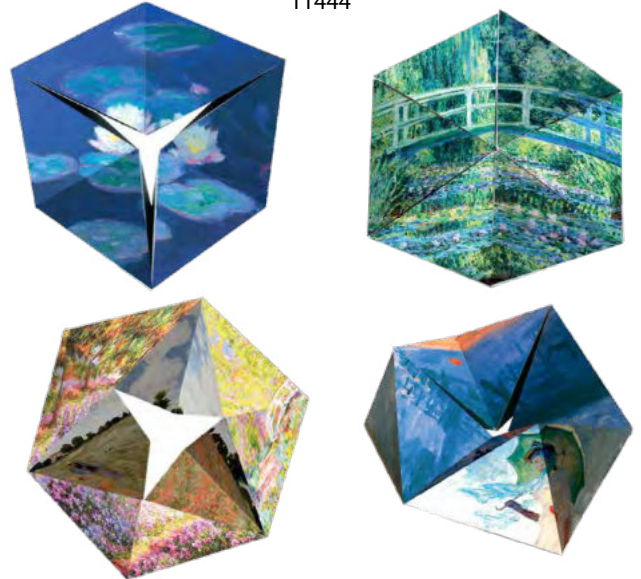

Art Flextangles

11440 Display, Art Flextangles, 4 Motive à 20 Packungen
b/h/t: ca. 30 × 62 × 30 cm, 80 Stück, sortiert
Display, Art flextangles, 4 designs /20 packages
w/h/d: approx. 30 × 62 × 30 cm, 80 pcs., assorted:

Art Flextangles, 28,8 × 11,6 cm (unmontiert)
ca. 10 × 10 × 4 cm (zusammengebaut)
4 Faltbögen mit jeweils 4 Motiven
Art flextangles, 28,8 × 11,6 cm (flat)
approx. 10 × 10 × 4 cm (assembled)
4 folding sheets with 4 different designs each:

11443 Art Flextangles, Art Nouveau

11444 Art Flextangles, Monet

Pre-folded
Vorgefalzt
Pré-plié
Con plegado previo
Pre-plegado

Art Nouveau

plastic free