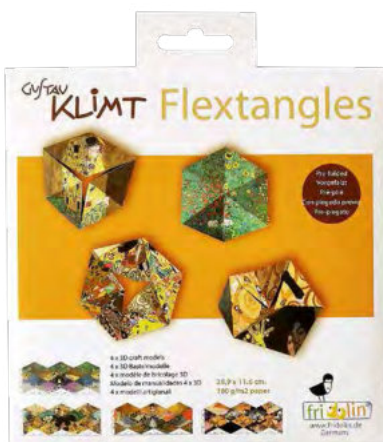

Flextangles

Pre-folded
Vorgefalzt
Pré-plié
Con plegado previo
Pre-piegato

GUSTAV KLIMT

Art Flextangles

Art Flextangles, 28,8 × 11,6 cm (unmontiert)
ca. 10 × 10 × 4 cm (zusammengebaut)
4 Faltbögen mit jeweils 4 Motiven
Art flextangles, 28,8 × 11,6 cm (flat)
approx. 10 × 10 × 4 cm (assembled)
4 folding sheets with 4 different designs each:

- 11441 Art Flextangles, Van Gogh
- 11442 Art Flextangles, Klimt

Vincent
van Gogh

11442

11441