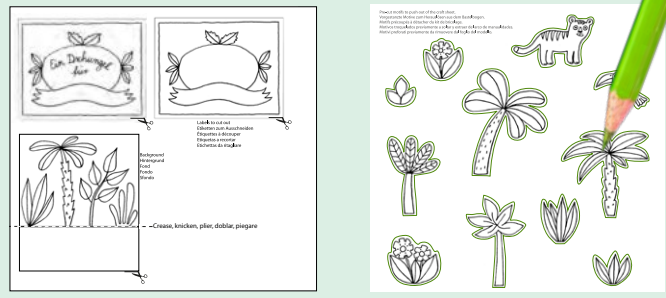

For coloring and crafting

11118 Bastelset, Wald, Bär und Pilze
Streichholzschachtel Bastelsatz, 15,9 × 15,9 cm
Enthält: Vorlage Schachtel/Schuber
Vorlage für Etikett und Hintergrund
Bogen mit vorgestanzten Figuren
*Matchbox kit, forest, bear and mushrooms, 15,9 × 15,9 cm
contains: template box / slipcase, template labels
and background, sheet with prepunched figures*

11118

Craft Sets

11115 Bastelset, Dschungel
Streichholzschachtel Bastelsatz, 15,9 × 15,9 cm
Enthält: Vorlage Schachtel/Schuber
Vorlage für Etikett und Hintergrund
Bogen mit vorgestanzten Figuren
*Matchbox kit, jungle, 15,9 × 15,9 cm
contains: template box / slipcase, template labels
and background, sheet with prepunched figures*

11115