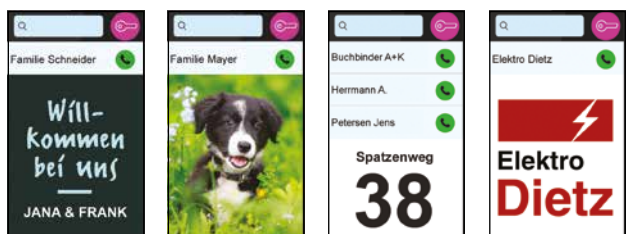

Türsprechstelle mit 5 Zoll Display

VT200TUT: Art.Nr. 28349

Touch-Komfort-Innenstation

VT200MW: Art.Nr. 28351

Weitere Komponenten sowie Sets erhältlich.