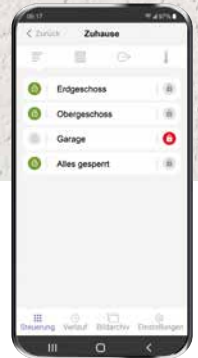

## LAN- Kommunikation

Zentrale standardmäßig mit LAN-Verbindung.

Zertifiziert  
EN50131  
Grad 2

**NEU**

Öffnungsmelder auch in dunkelgrau und braun erhältlich

## Einfache Bedienung

Übersichtliches Bedienteil mit RFID-Leser – oder über App.

## 4 Bereiche

Jeder Bereich separat schaltbar (un-/teil-/scharf).