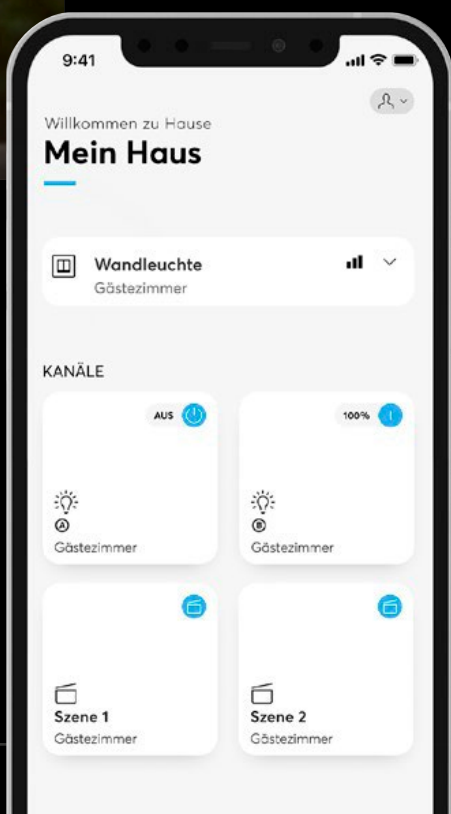

NATÜRLICH AUCH SMART

Busch-art linear ist auch intelligent. Und in dieser Eigenschaft ebenfalls breit aufgestellt – für KNX und Busch-free@home®. Das Konzept der neuen Serie entspricht vollkommen dem, was Smarter Home ausmacht: Nachhaltigkeit, Langlebigkeit, Zeitlosigkeit, Qualität – und grenzenlose Freude an intuitiv bedienbarer Gebäude-technik. Mit Busch-art linear das Smarter Home ganz neu erleben.

Smarter Home mit einfachster Bedienung,
die darüber hinaus auch viel Spaß macht:
über die App auf dem Smartphone.