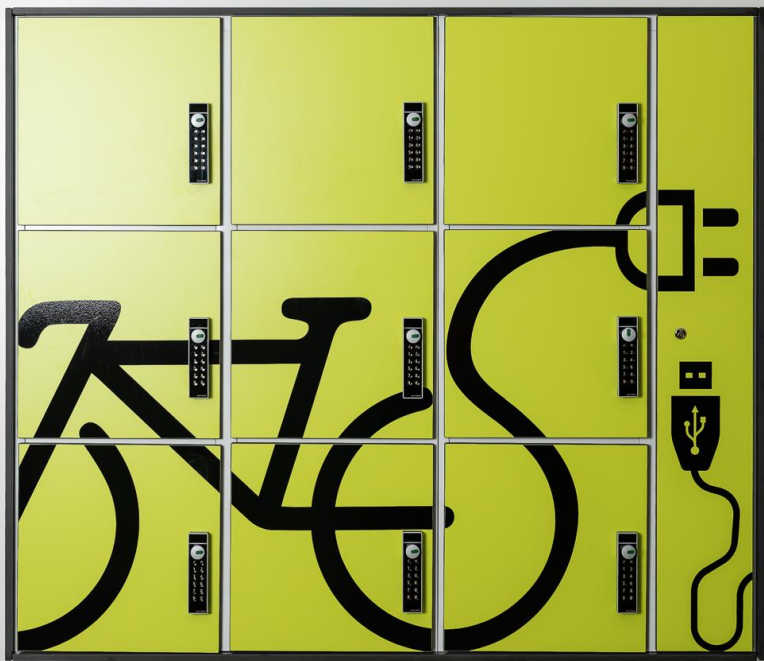

Die KEMMLIT powerBox wird steckerfertig geliefert und montiert

- ➔ Bauseitige Voraussetzungen müssen gegeben sein (siehe Folie „bauseitige Voraussetzungen“)

Die Folierung „Fahrrad“ ist im Preis inbegriffen

LIEFERUMFANG

Jede KEMMLIT powerBox wird mit einer umlaufenden Blende aus HPL geliefert

- ➔ Farbe in Graphit 7808 gemäß KEMMLIT Standard-Farbkarte

Die Schlösser können aus dem KEMMLIT „select“ Schloss-Sortiment ausgewählt werden

- ➔ Pro KEMMLIT powerBox kann nur eine Schlossvariante gewählt werden
- ➔ Abweichungen auf Anfrage

Die Farbe der Türen kann aus der KEMMLIT Standard-Farbkarte gewählt werden: