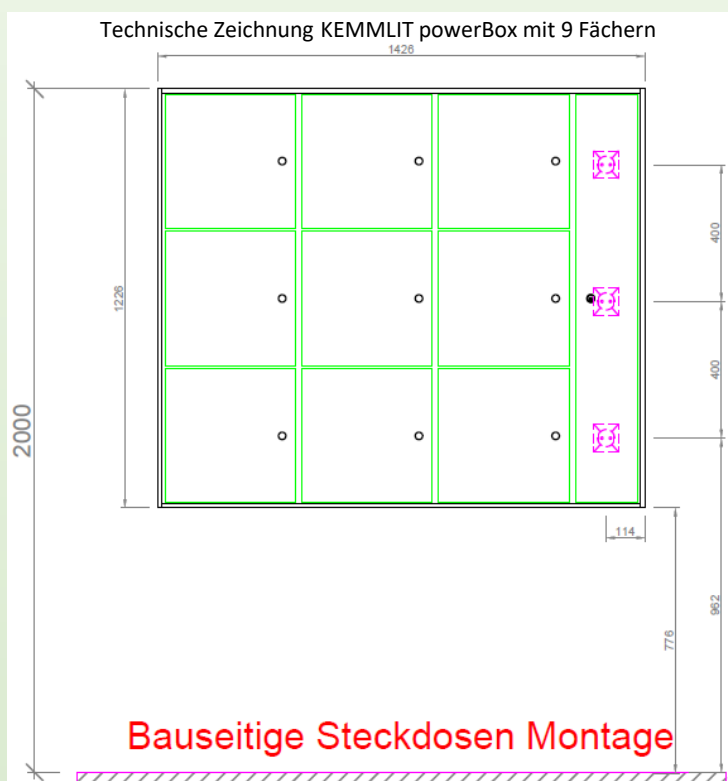

Die KEMMLIT powerBox wird steckerfertig geliefert und montiert. Hierfür müssen bauseits vor der Montage vom Kunden Voraussetzungen erfüllt werden.

BAUSEITIGE VORAUSSETZUNGEN

Es werden drei einzeln abgesicherte 230V Aufputz-Steckdosen benötigt.

- Sicherung einer Steckdose reicht nicht für den Anschluss aller drei Energieleisten an einer Steckdose nicht aus
- Montage durch bauseitigem Elektriker
- Die Position der Steckdosen können in Abstimmung mit KEMMLIT anhand der technischen Zeichnungen entnommen werden

Die KEMMLIT powerBox ist standardmäßig für den Innenraum geeignet. Soll eine Montage im Außenbereich erfolgen, so muss der Aufstellort überdacht sein.

- Die Materialien KEMMLIT powerBox sind witterungsbeständig. Jedoch sind die Fächer nicht zu 100% gegen Wasser abgedichtet, wodurch die persönlichen Gegenstände bei starkem Regen nass werden können

Die Montage der KEMMLIT powerBox setzt eine tragende Wand voraus.

- Die Montage erfolgt wandhängend durch KEMMLIT, falls nicht anders vereinbart
- Die Wand muss das Gewicht der powerBox und den Inhalt der Fächer tragen können