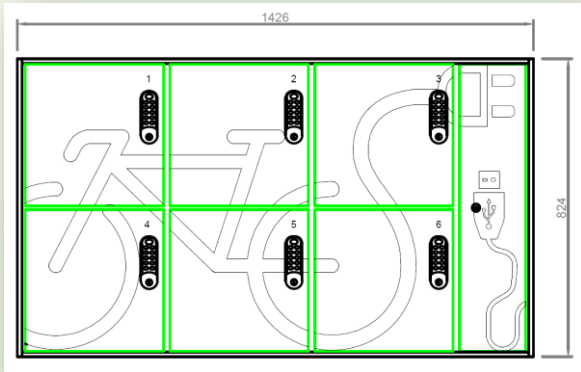

- Steckerfertige Produktion und Montage
- Einfache Inbetriebnahme

Die KEMMLIT powerBox ist in drei Varianten verfügbar.

VARIANTEN

KEMMLIT powerBox mit 6 Fächern – 2 x 3 Raster

- ➔ Für eine kleine Anzahl an Nutzern
- ➔ Ideal wenn wenig Platz zur Verfügung steht