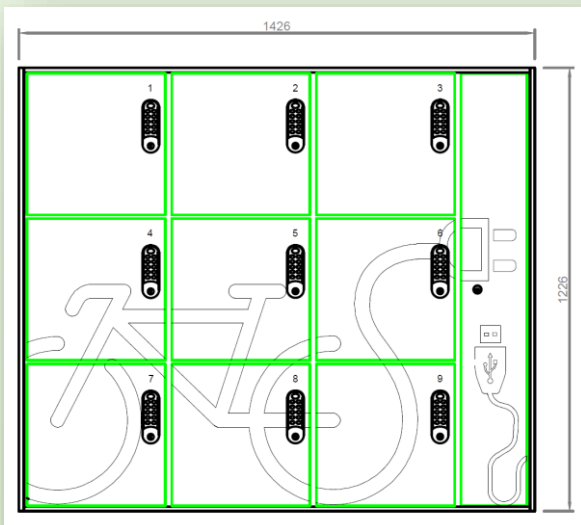

- Steckerfertige Produktion und Montage
- Einfache Inbetriebnahme

Die KEMMLIT powerBox ist in drei Varianten verfügbar.

VARIANTEN

KEMMLIT powerBox mit 6 Fächern – 2 x 3 Raster

- ➔ Für eine kleine Anzahl an Nutzern
- ➔ Ideal wenn wenig Platz zur Verfügung steht