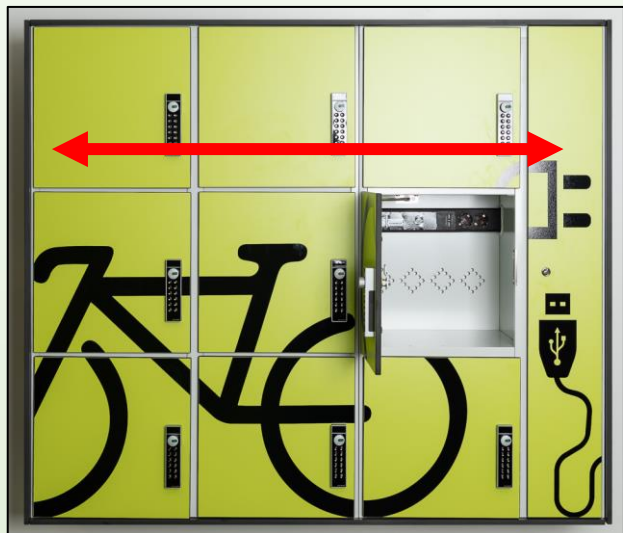

Lüftung perforationen in der Rückwand eines jeden Faches

- ➔ Ausreichende Kühlung der Fächer und Akkus

**Der Serviceschrank ist entweder auf
der linken oder rechten Seite
ausführbar.**

Türen und umlaufende Blenden aus 13 mm starkem HPL (High Pressure Laminate)

- ➔ HPL weist eine hohe Bruch-, Schlag-, Kratz-, und Abriebfestigkeit auf. Darüber hinaus ist HPL sehr witterungsbeständig. Ideal für den Außenbereich.

**Jede Tür ist ausgestattet mit
hochwertigen Edelstahl-Bändern, einem
Türöffnungsbegrenzer und einem
aufbruchshemmenden Sicherheitsstift.**

- ➔ Alle Komponenten aus hochwertigem Edelstahl

TECHNISCHE DETAILS

In jeder Zeile wird eine Energieleiste verbaut und versorgt drei Fächer nebeneinander mit Strom

- Qualität powered by Brennenstuhl
- Einfacher Austausch bei Beschädigung, Vandalismus oder Veränderungen im Stecker-Standard