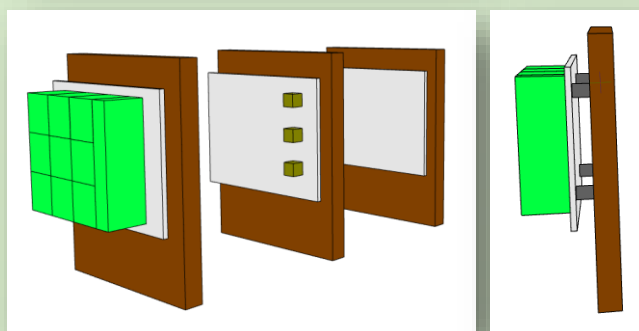

Montage an Natursteinwand mit extra Rückwand