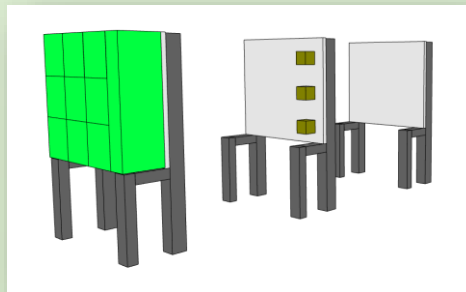

Freistehende Montage auf Stahlstützen und „Hocker“