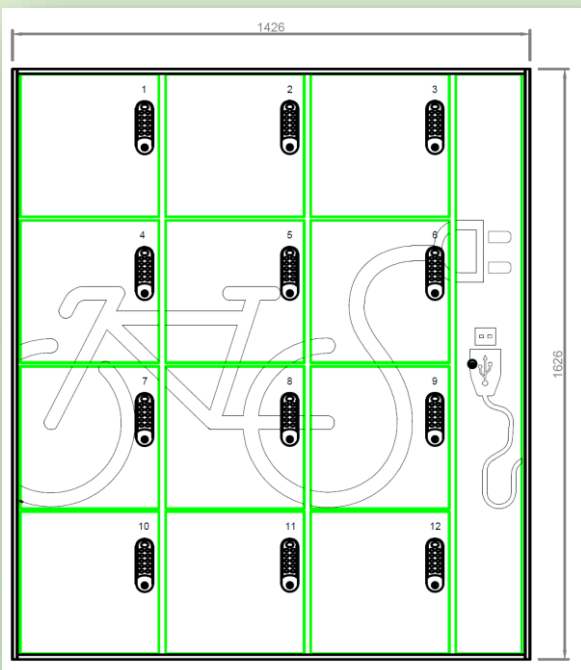

KEMMLIT powerBox mit 12 Fächern – 4 x 3 Raster

- ➔ Die Antwort auf die Frage „Darf es ein bisschen mehr sein?“
- ➔ Für eine große Anzahl an Nutzern

Sonderanfertigungen nach Anfrage und technischer Prüfung möglich