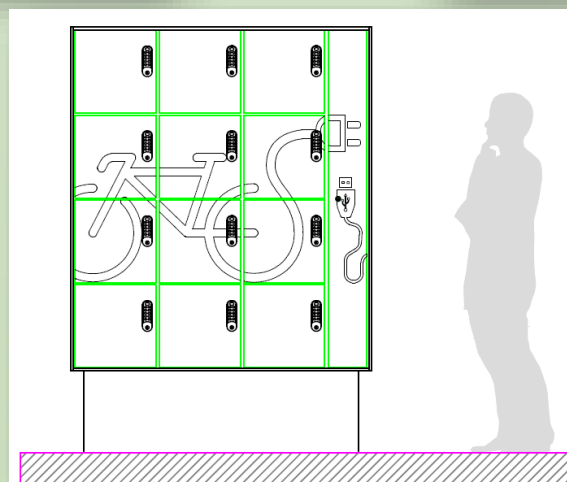

Alternativ kann die KEMMLIT powerBox unter gewissen Voraussetzungen auch abweichend vom Standard aufgestellt werden.

ALTERNATIVE AUFSTELLMÖGLICHKEITEN

LÖSUNG VON KEMMLIT

Falls keine tragende Wand zur Verfügung steht, kann alternativ ein HPL-Untergestell von KEMMLIT verwendet werden.

- ➔ Der Korpus muss zwingend an der Rückseite an der Wand gegen das Kippen gesichert werden
- ➔ Das Untergestell ist in verschiedenen Höhen verfügbar
- ➔ Untergestell ist zurückgesetzt und ermöglicht einen schwebenden Charakter