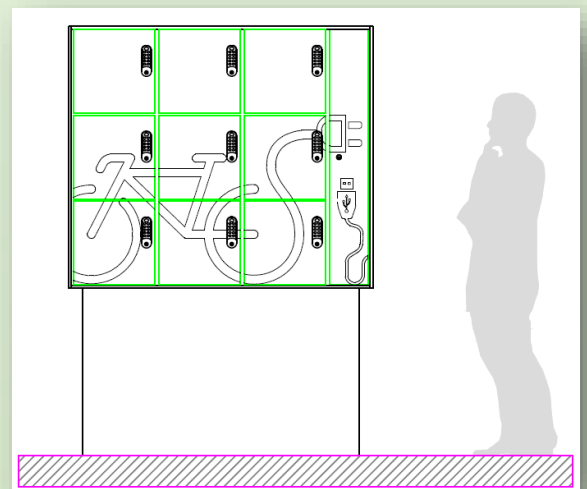

Alternativ kann die KEMMLIT powerBox unter gewissen Voraussetzungen auch abweichend vom Standard aufgestellt werden.

ALTERNATIVE AUFSTELLMÖGLICHKEITEN

LÖSUNG VON KEMMLIT

Falls keine tragende Wand zur Verfügung steht, kann alternativ ein HPL-Untergestell von KEMMLIT verwendet werden.

- ➔ Der Korpus muss zwingend an der Rückseite an der Wand gegen das Kippen gesichert werden
- ➔ Das Untergestell ist in verschiedenen Höhen verfügbar
- ➔ Untergestell ist zurückgesetzt und ermöglicht einen schwebenden Charakter