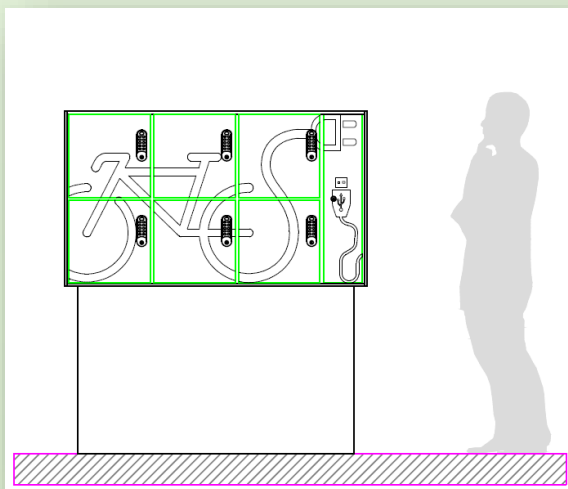

Alternativ kann die KEMMLIT powerBox unter gewissen Voraussetzungen auch abweichend vom Standard aufgestellt werden.

ALTERNATIVE AUFSTELLMÖGLICHKEITEN

LÖSUNG VON KEMMLIT

Falls keine tragende Wand zur Verfügung steht, kann alternativ ein HPL-Untergestell von KEMMLIT verwendet werden.

- ➔ Der Korpus muss zwingend an der Rückseite an der Wand gegen das Kippen gesichert werden
- ➔ Das Untergestell ist in verschiedenen Höhen verfügbar
- ➔ Untergestell ist zurückgesetzt und ermöglicht einen schwebenden Charakter