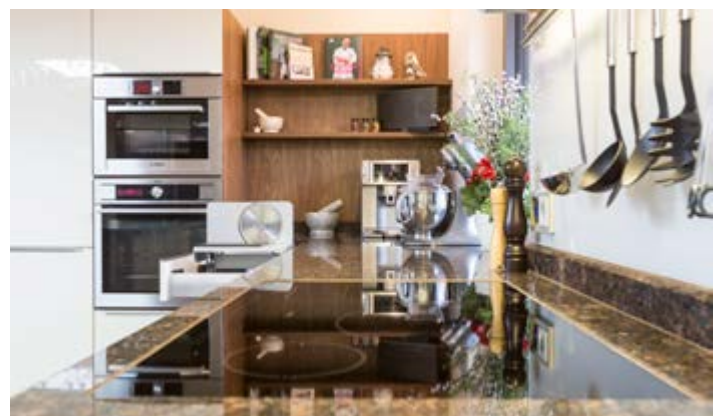

Kühlschrank, Multi-Backofen, Geschirrspüler, dünne Naturstein-Arbeitsplatte, Einbauleuchten, robuste Schichtstofffronten – alles was eine moderne Küche auszeichnet, ist in dieser Küchenplanung integriert.

„Holunder“

Diese Küche wurde von einem unserer Fachhandelspartner zusammen mit der Kundin detailliert geplant und schließlich von unseren fleißigen Tischlern hergestellt.

Alle typischen Merkmale einer Landhausküche sind gegeben: Echtholzfronten mit Rahmenprofil, Kranzleisten, Balustrade am Abschlussregel, rustikale Glasscheiben, autarker Spülstein, Pilaster und ein Wandkamin mit geschwungenem Aufbau zur Decke hin.

„Walnuss“

Bei dieser Einbauküche aus massivem Kernbuchenholz wurde nichts dem Zufall überlassen. Die einzigartige Maserung des Holzes, homogene Linienführung der Schränke, ergonomische Griffanordnung, eine Arbeitsplatte die in die Fensterleibung hineinläuft, flächenbündig eingesetzte Spüle sowie Kranzprofile, Bartheke und Regale mit Sondermaßen – alle Küchendetails wurden in persönlicher Absprache mit den Kunden festgelegt und umgesetzt.