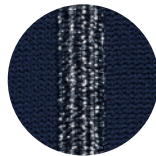

Die Schmucksteinchen können im Bemerkungsfeld unseres Lastofa Forte Faxbestellblocks bestellt werden. Tragen Sie dazu einfach „mit Schmucksteinchen“ ein.

Auf folgenden Farben und in Kombination mit diesen Schmucknähten können die Steinchen angebracht werden:

erde

bronze

erde

ozean

silber

ozean

schiefer

silber

schiefer

python

schiefer

lava

silber

lava

python

lava

rubin

lava

Ausführung mit Herz

- Auch das kostenlose, eingestrickte Herz kann mit den Schmucksteinchen kombiniert werden
- Es soll die Patienten jeden Tag aufs Neue ermutigen, die Therapie konsequent durchzuführen
- Das Herz wird im Fußteil zwischen Ballen und Ferse eingearbeitet